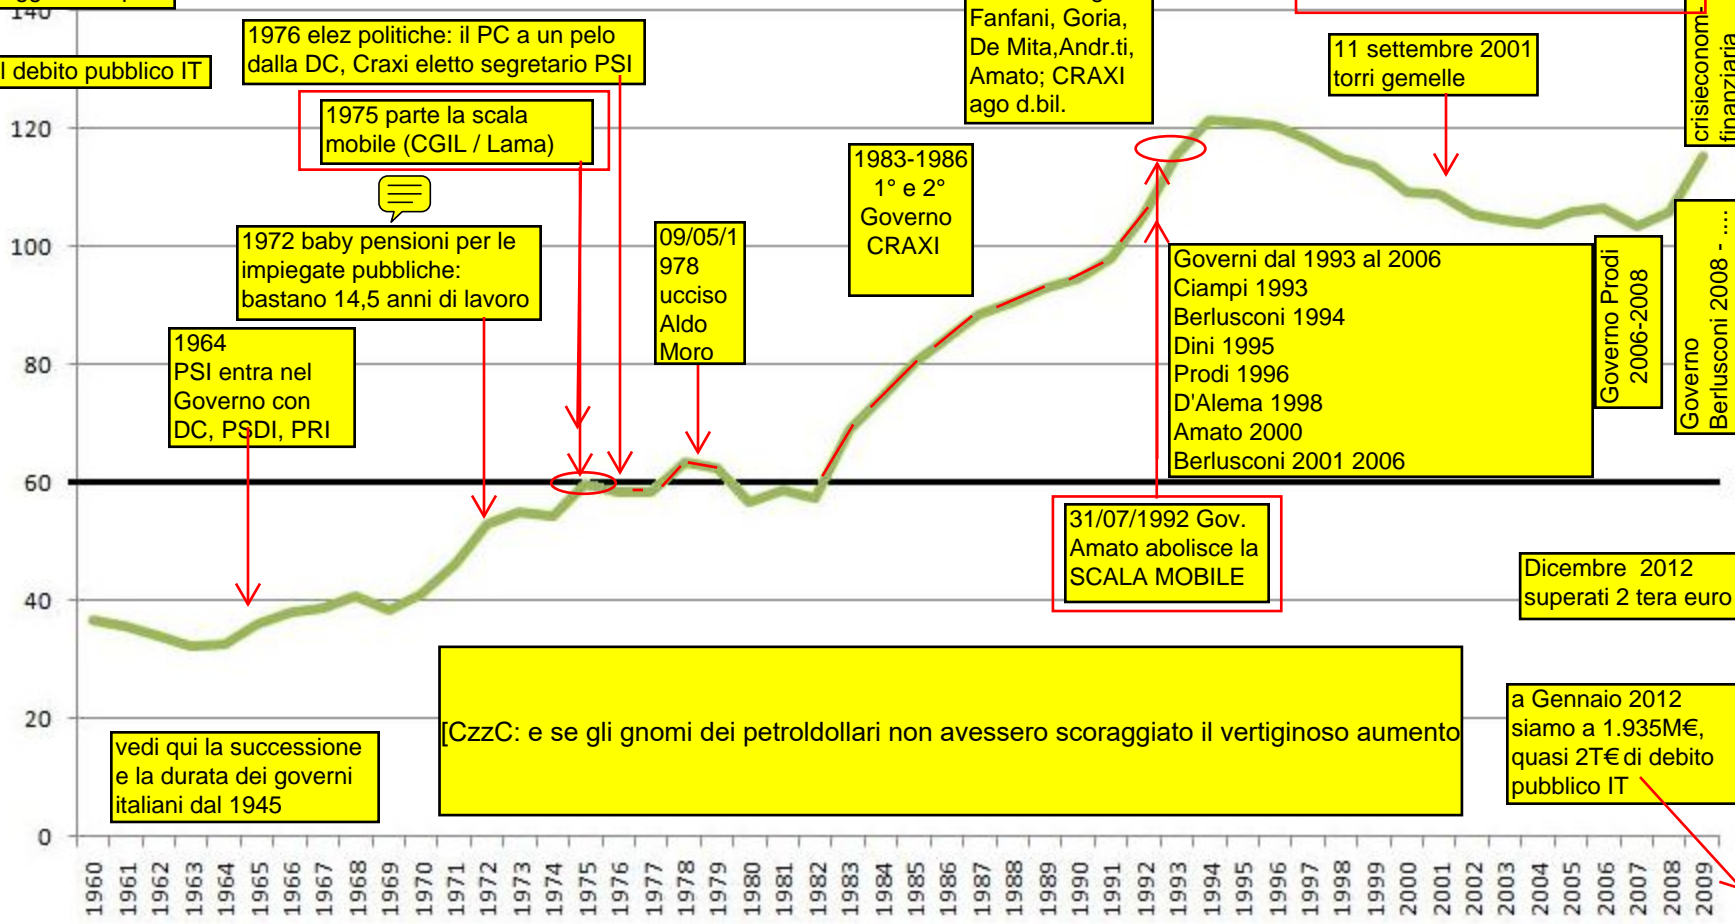

DEBITO PUBBLICO IT IN RAPPORTO AL PIL

traggio da http ...

[precedente: DEBITO PUBBLICO

il debito pubblico IT

vedi qui la successione e la durata dei governi italiani dal 1945

[CzzC: e se gli gnomi dei petrodollari non avessero scoraggiato il vertiginoso aumento

31/07/1992 Gov. Amato abolisce la SCALA MOBILE

Dicembre 2012 superati 2 tera euro

a Gennaio 2012 siamo a 1.935ME, quasi 2T€ di debito pubblico IT

Governo Berlusconi 2008 - ...

Governo Prodi 2006-2008

crisi economica finanziaria