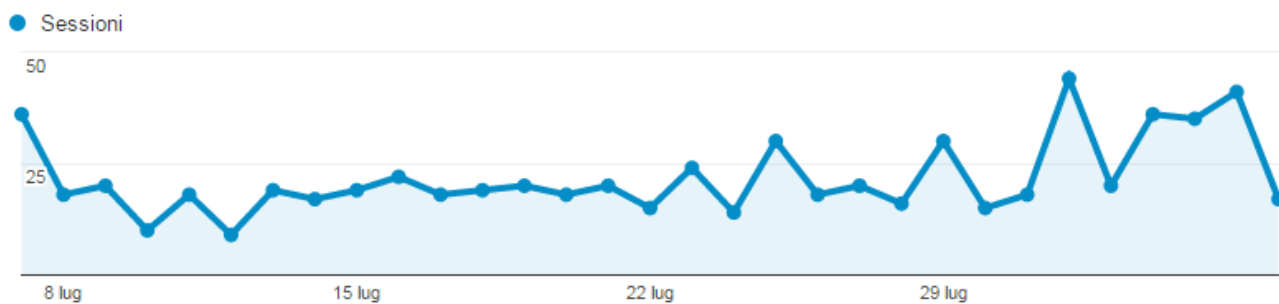

1.003

Visualizzazioni di pagina

1.705

Utenti

698

Durata sessione media

00:02:13

Pagine/sessione

1,70

% nuove sessioni

65,20%

Frequenza di rimbalzo

76,57%

■ New Visitor ■ Returning Visitor

2015.08.07

Sessioni

1.053

Utenti

835

■ New Visitor ■ Returning Visitor

Visualizzazioni di pagina

1.832

Pagine/sessione

1,74