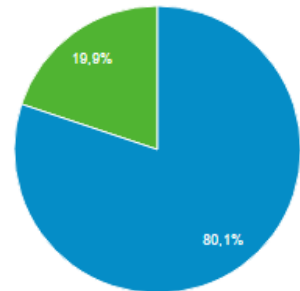

↓1,5%

2017.01.26

● Sessioni

Sessioni

1.162

Utenti

969

Visualizzazioni di pagina

2.009

Pagine/sessione

1,73

Durata sessione media

00:01:39

Frequenza di rimbalzo

77,54%

Desktop58% mobile31% tablet11%. Italy92% US2,3% Switz0,7% Germ0,6% Fr0,5% Pol0,3% Rus0,2% Spain0,2% UAE0,2%

2016.07.21

● Sessioni

Sessioni

888

Utenti

672

Visualizzazioni di pagina

1.449