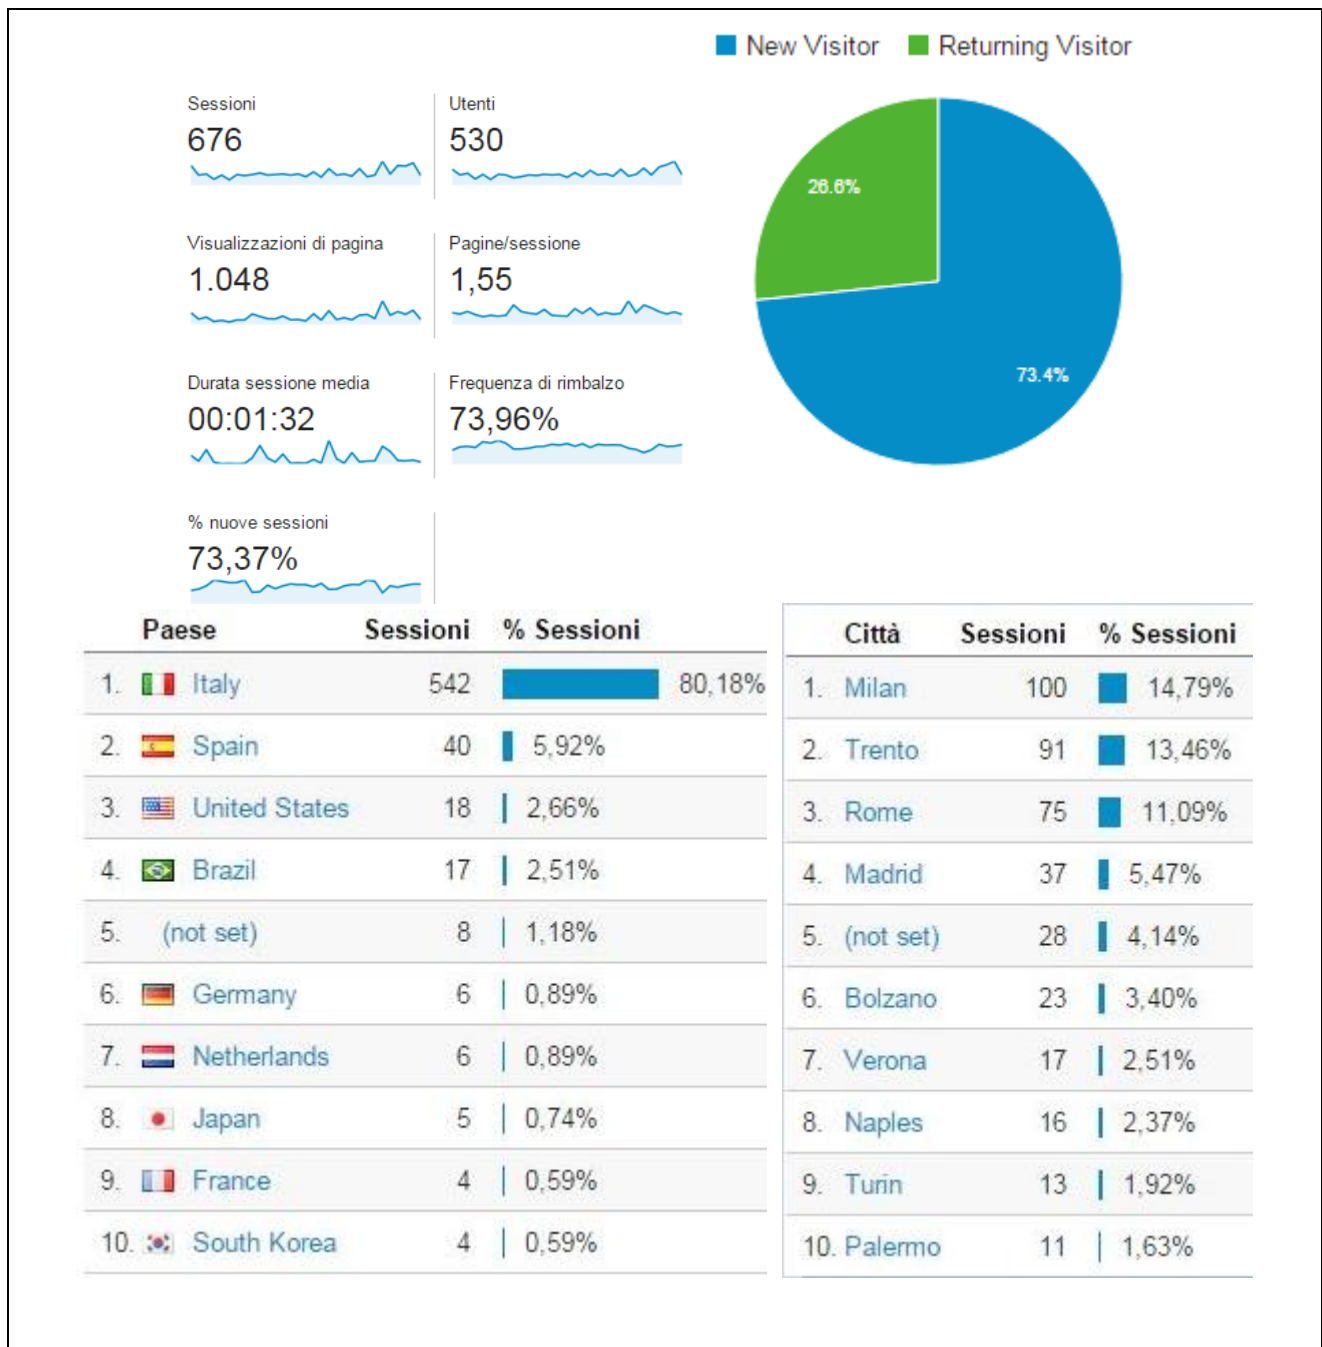

1.003

Visualizzazioni di pagina

1.705

Utenti

698

Durata sessione media

00:02:13

Pagine/sessione

1,70

% nuove sessioni

65,20%

Frequenza di rimbalzo

76,57%

■ New Visitor ■ Returning Visitor

2015.08.07

Sessioni

1.053

Utenti

835

■ New Visitor ■ Returning Visitor

Visualizzazioni di pagina

1.832

Pagine/sessione

1,74