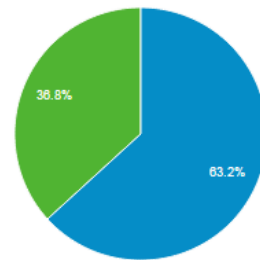

Sessioni 593	Utenti 420
Visualizzazioni di pagina 1.185	Pagine/sessione 2,00
Durata sessione media 00:02:17	Frequenza di rimbalzo 67,96%
% nuove sessioni 63,24%	

New Visitor Returning Visitor