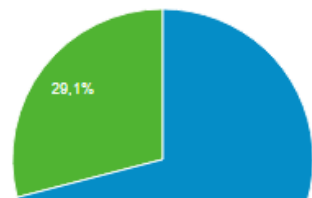

2016.07.21

● Sessioni

Sessioni

888

Utenti

672

Visualizzazioni di pagina

1.449

Pagine/sessione

1,63

Durata sessione media

00:01:58

Frequenza di rimbalzo

75,00%

2016.04.03

Sessioni

1.003

Visualizzazioni di pagina

1.705

Utenti

698

Durata sessione media

00:02:13

Pagine/sessione