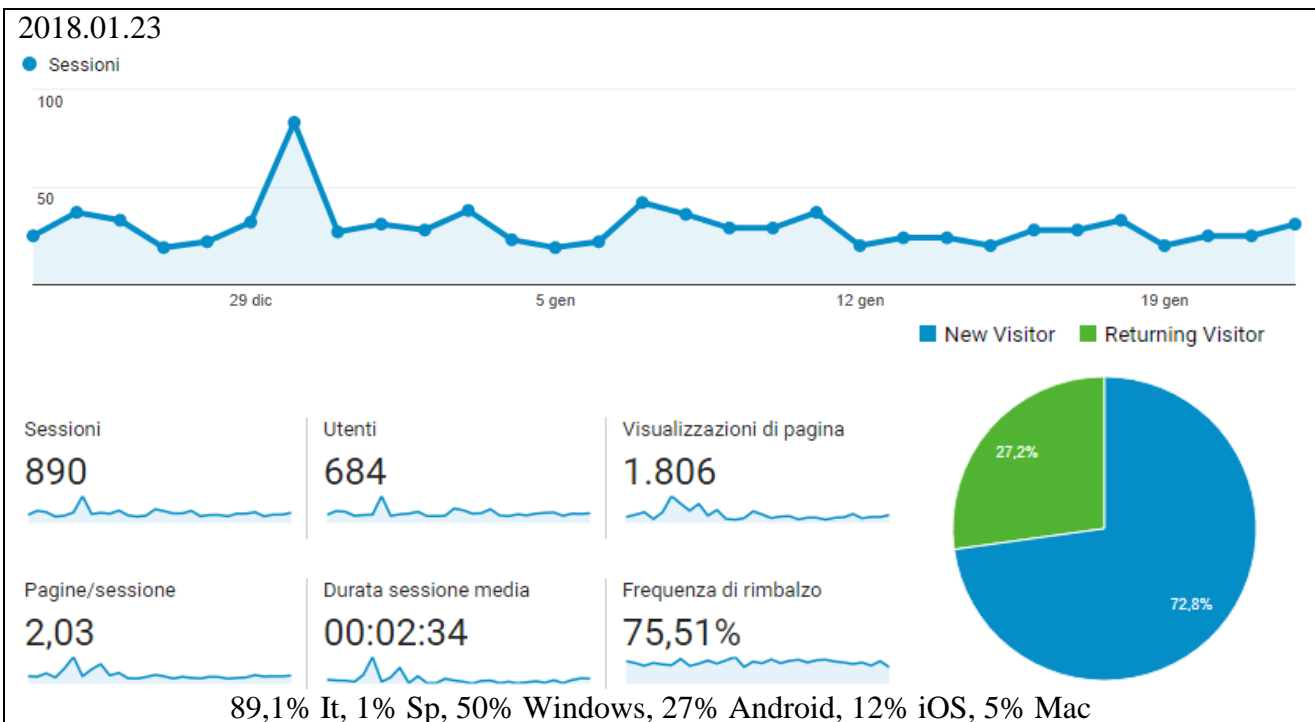

3,4%

↓2,9%

2018.06

Utenti

708

↑40,2%

rispetto agli ultimi 28  
giorni

Sessioni

Computer desktop

58,5%

↓15,1%

Dispositivi mobili

39%

↑16,6%

Tablet

2,5%

↓1,5%

2017.01.26

● Sessioni

Sessioni

1.162

Utenti

969

Visualizzazioni di pagina