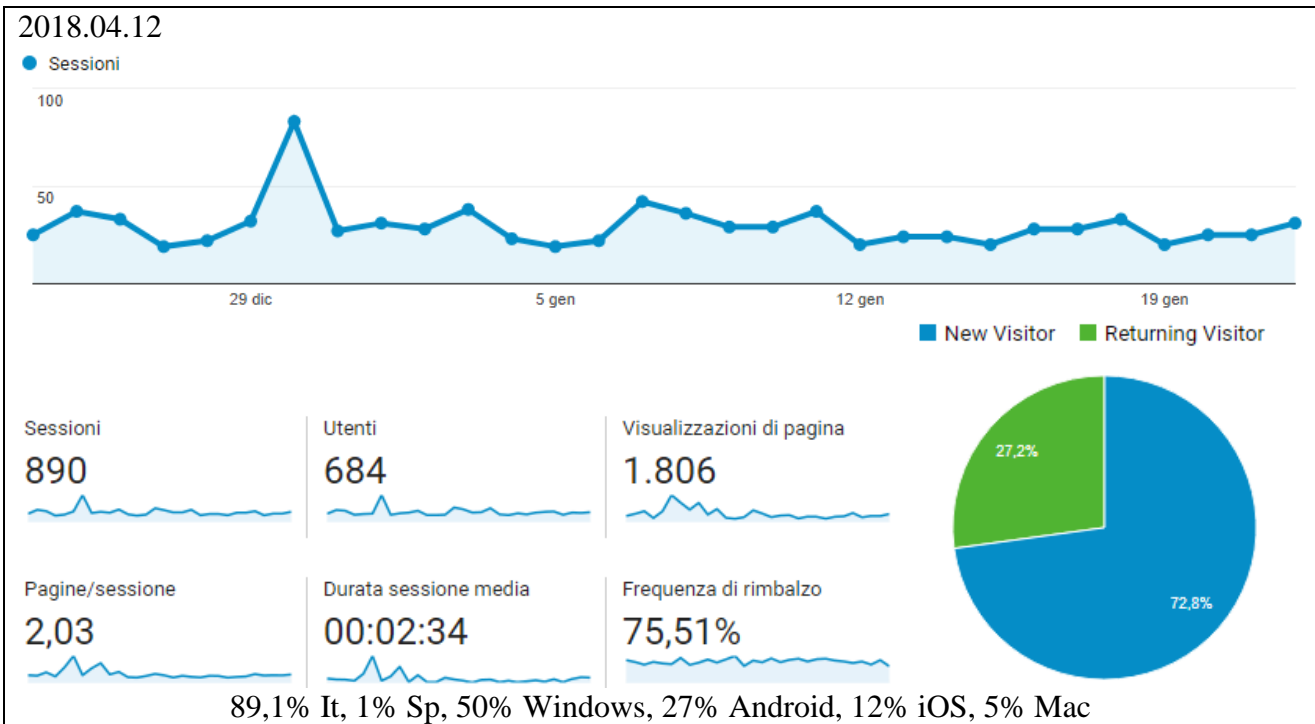

3,4%

↓2,9%

2018.06

Utenti

708

↑40,2%

rispetto agli ultimi 28  
giorni

Sessioni

Computer desktop

58,5%

↓15,1%

Dispositivi mobili

39%

↑16,6%

Tablet

2,5%

↓1,5%

2017.01.26

● Sessioni

Sessioni

1.162

Utenti

969

Visualizzazioni di pagina