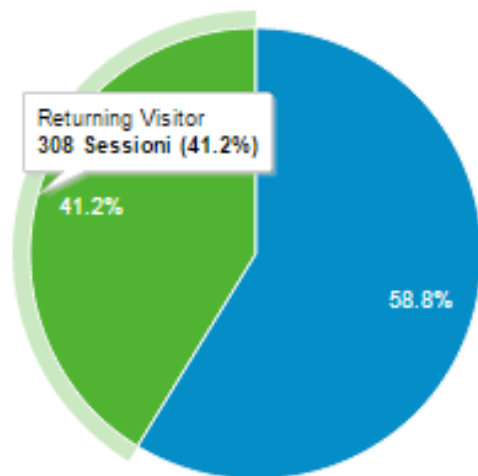

2014.12.20

Sessioni

747

Utenti

487

Visualizzazioni di pagina

1.673

Pagine/sessione

2,24

Durata sessione media

00:02:33

Frequenza di rimbalzo

71,89%

% nuove sessioni

58,77%

■ New Visitor ■ Returning Visitor