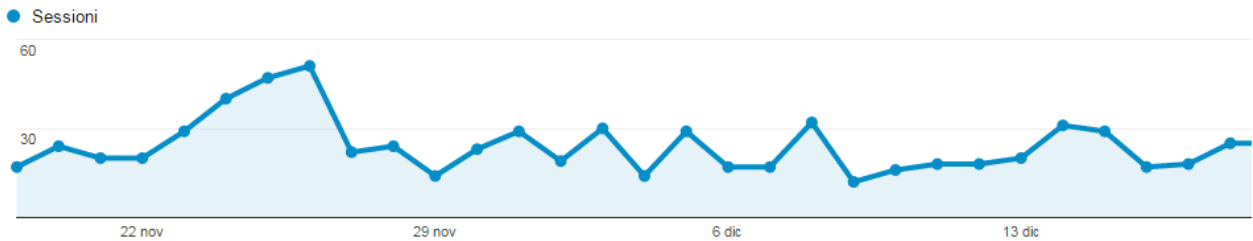

Paese

Città

Sistema

Browser

Sistema operativo

Fornitore di servizi

Mobile

Sistema operativo

2014.12.20

Sessioni

747

Utenti

487

Visualizzazioni di pagina

1.673

Pagine/sessione