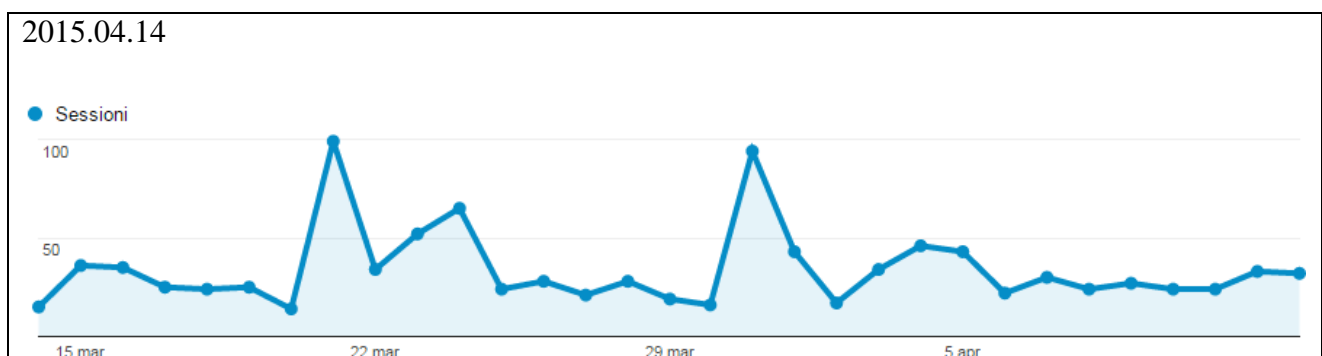

1.003

Visualizzazioni di pagina

1.705

Utenti

698

Durata sessione media

00:02:13

Pagine/sessione

1,70

% nuove sessioni

65,20%

Frequenza di rimbalzo

76,57%

■ New Visitor ■ Returning Visitor

2015.08.07

Sessioni

1.053

Utenti

835

■ New Visitor ■ Returning Visitor

Visualizzazioni di pagina

1.832

Pagine/sessione

1,74