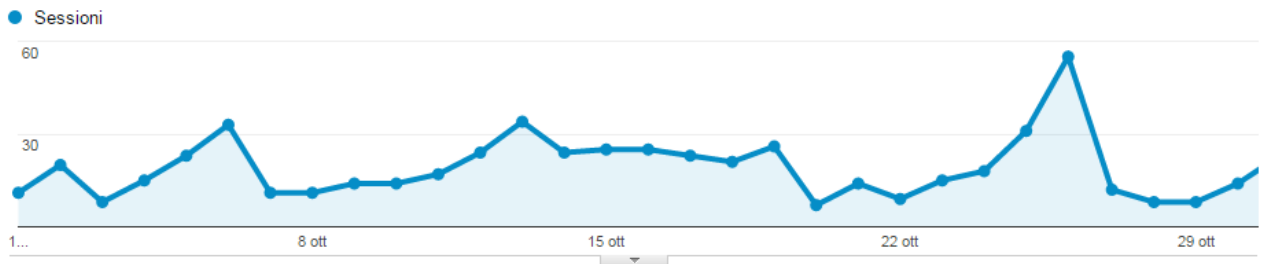

Mobile

Sistema operativo

Fornitore di servizi

Lingua

Lingua	Sessioni	% Sessioni
1. it	393	52,61%
2. it-it	261	34,94%
3. pt-br	42	5,62%
4. en-us	18	2,41%
5. en	5	0,67%
6. es-mx	4	0,54%
7. ru	4	0,54%
8. en-gb	2	0,27%
9. es-cl	2	0,27%
10. fr	2	0,27%

2014.10

Sessioni e Seleziona una metrica

Ora **Giorno** Settimana Mese

Sessioni <b>593</b>	Utenti <b>420</b>
Visualizzazioni di pagina <b>1.185</b>	Pagine/sessione <b>2,00</b>
Durata sessione media <b>00:02:17</b>	Frequenza di rimbalzo <b>67,96%</b>
% nuove sessioni <b>63,24%</b>	