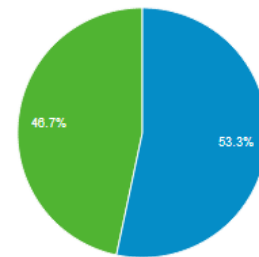

2014.06

Panoramica

Sessioni Seleziona una metrica

Ora **Giorno** Settimana Mese

● Sessioni

Sessioni  
**405**

Utenti  
**234**

Visualizzazioni di pagina  
**1.059**

Pagine/sessione  
**2,61**

Durata sessione media  
**00:03:46**

Frequenza di rimbalzo  
**64,44%**

% nuove sessioni  
**46,67%**

■ Returning Visitor ■ New Visitor

Dati demografici

Lingua	▶
Paese/zona	
Città	
<b>Sistema</b>	
Browser	
Sistema operativo	
Fornitore di servizi	
<b>Mobile</b>	
Sistema operativo	