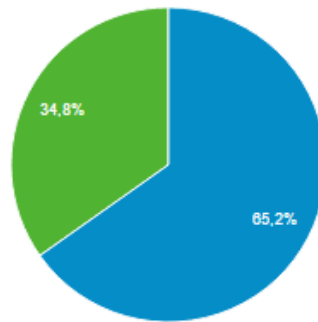

1.003

Visualizzazioni di pagina

1.705

Utenti

698

Durata sessione media

00:02:13

Pagine/sessione

1,70

% nuove sessioni

65,20%

Frequenza di rimbalzo

76,57%

■ New Visitor ■ Returning Visitor

2015.08.07

Sessioni

1.053

Utenti

835

■ New Visitor ■ Returning Visitor

Visualizzazioni di pagina

1.832

Pagine/sessione

1,74