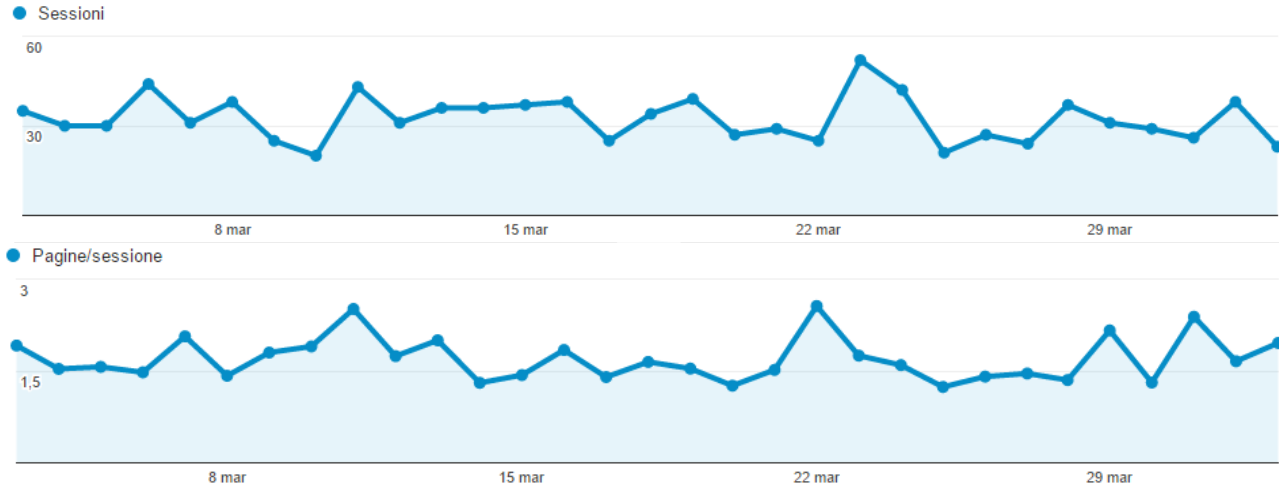

2016.07.21

● Sessioni

Sessioni

888

Utenti

672

Visualizzazioni di pagina

1.449

Pagine/sessione

1,63

Durata sessione media

00:01:58

Frequenza di rimbalzo

75,00%

2016.04.03

Sessioni

1.003

Visualizzazioni di pagina

1.705

Utenti

698

Durata sessione media

00:02:13

Pagine/sessione